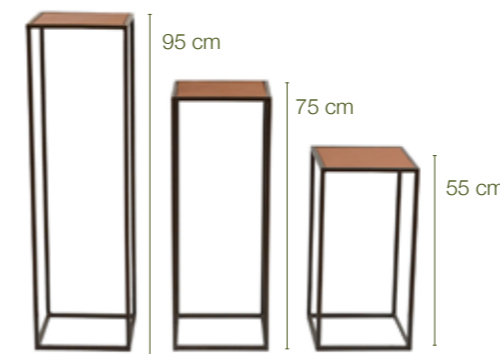

PN 406 Architect Desk Frame
PNCorner Corner protector

PN 407
Console

PN 407S
Small Console

PN 405
Rectangular Table

PN 409
Square Table

PN 411
Square Coffee Table

NEW PN 404
Side Table Sofa

PN 410L
Large Stand
PN 410M
Medium Stand
PN 410S
Small Stand

PN 408
Set of 2 Side Tables

PN 412
Magazine Rack Table

PN 9096
Large Round
Folding Table

PN 9095
Small Round
Folding Table

PN 9096X
Large
Round Table

PN 9095X
Small
Round Table

Tableware

Tableware