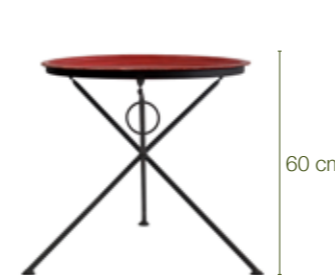

PN 406 Architect Desk Frame
PNCorner Corner protector

PN 407
Console

PN 407S
Small Console

PN 405
Rectangular Table

PN 409
Square Table

PN 411
Square Coffee Table

NEW PN 404
Side Table Sofa

PN 410L
Large Stand
PN 410M
Medium Stand
PN 410S
Small Stand

PN 408
Set of 2 Side Tables

PN 412
Magazine Rack Table

PN 9096
Large Round
Folding Table

PN 9095
Small Round
Folding Table

PN 9096X
Large
Round Table

PN 9095X
Small
Round Table

Tableware

Tableware